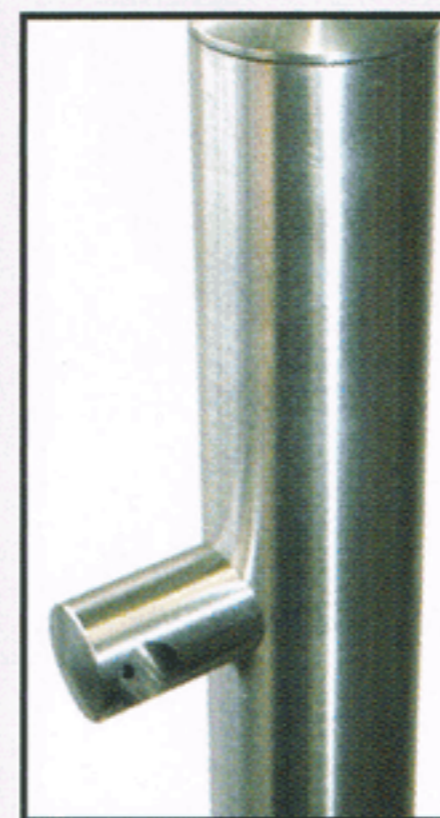

Rigido

71 mm

EM0045015

Articulado

170 mm

1200 mm

EM0045005

Postes

En acero inoxidable, satinado completo de placa de anclaje a pared, soporte pasamano y soportes para redondo Ø 12 mm

AISI 304

Cod. art.	Medidas
EM0045015	Ø 42,4 x 2,0 x H 1200 mm para 5 redondos Ø 12 mm
EM0045005	Ø 42,4 x 2,0 x H 1200 mm para 5 redondos Ø 12 mm

Disponibles también bajo pedido:

- En pulido
- Con varillas Ø 8 mm y Ø 10 mm
- En AISI 316
- En distintos diámetros Ø 33,7 mm; Ø 43,00 mm y Ø 50,8 mm