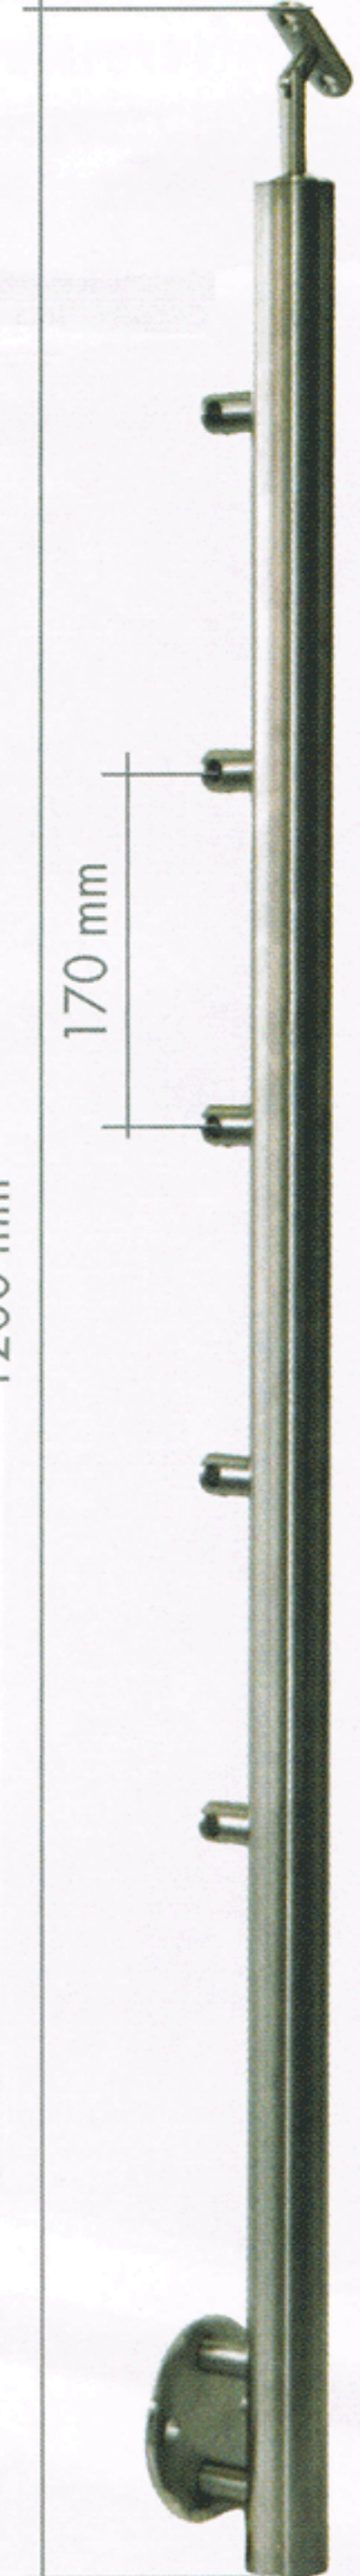

Rigido

71 mm

EM0045015

Articulado

170 mm

1200 mm

EM0045005

Postes

En acero inoxidable, satinado completo de placa de anclaje a pared, soporte pasamano y soportes para redondo Ø 12 mm

AISI 304

Cod. art.	Medidas
EM0045015	Ø 42,4 x 2,0 x H 1200 mm para 5 redondos Ø 12 mm
EM0045005	Ø 42,4 x 2,0 x H 1200 mm para 5 redondos Ø 12 mm

Disponibles también bajo pedido:

- En pulido
- Con varillas Ø 8 mm y Ø 10 mm
- En AISI 316
- En distintos diámetros Ø 33,7 mm; Ø 43,00 mm y Ø 50,8 mm